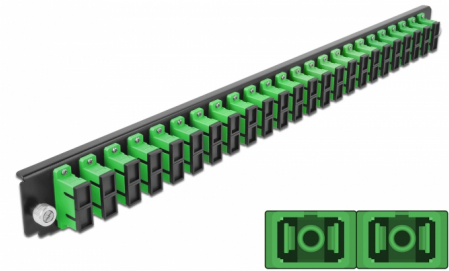

# Delock Caja de empalme Panel Frontal 24 puertos SC Duplex verde de 19"

## Descripción

Se puede montar este panel frontal de Delock en una caja de empalme de 19" de Delock.

## Detalles técnicos

- Conectores:
  - 24 x SC Duplex hembra >
  - 24 x SC Duplex hembra
- Color: verde
- Para 48 fibras monomodo OS2
- Contera de cerámica de circonio con tapa de protección
- Para montar en caja de empalmes de 19", 1U
- Carcasa color: negro
- Dimensiones (LAXANxAL): aprox. 482,6 x 44,0 x 44,0 mm

## Physical characteristics

Carcasa color:	negro
Depth:	44 mm
Width:	482,6 mm
Height:	44 mm