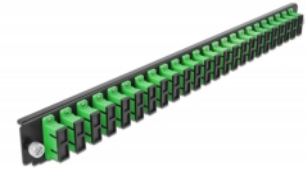

- Caja de empalme panel frontal de 19"

Image