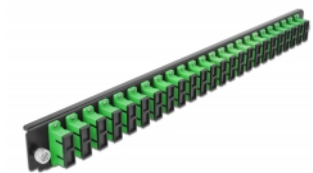

Delock Panel frontowy 19", 24 porty SC Duplex, zielony

Opis

Panel Delock 19" może być montowany na puszcze Delock 19".

Numer artykułu 43364

EAN: 4043619433643

Kraj pochodzenia: China

Opakowanie: White Box

Szczegóły techniczne

- Złącze:
 - 24 x SC Duplex żeński >
 - 24 x SC Duplex żeński
- Kolor: zielony
- Do światłowodów jednomodowych 48 OS2
- Tulejka z ceramiki cyrkonowej z zaślepką
- Do montowania puszce 19", 1U
- Obudowa kolor: czarny
- Wymiary (DxSxW): ok. 482,6 x 44,0 x 44,0 mm

Wymagania systemowe

- Puszka kablowa Delock 19" do światłowodu, 43348

Zawartość opakowania

- Panel frontowy puszeki 19"

Zdjęcia

General

Mounting type:	19 in
----------------	-------

Physical characteristics

Obudowa kolor:	czarny
Depth:	44 mm
Width:	482,6 mm
Height:	44 mm