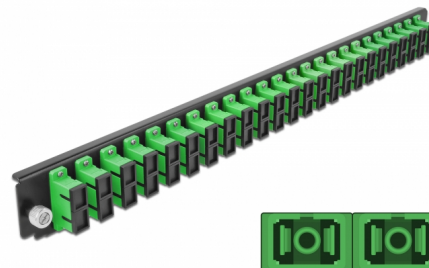

Delock Panel frontowy 19", 24 porty SC Duplex, zielony

Opis

Panel Delock 19" może być montowany na puszcze Delock 19".

Numer artykułu 43364

EAN: 4043619433643

Kraj pochodzenia: China

Opakowanie: White Box

Szczegóły techniczne

- Złącze:
 - 24 x SC Duplex żeński >
 - 24 x SC Duplex żeński
- Kolor: zielony
- Do światłowodów jednomodowych 48 OS2
- Tulejka z ceramiki cyrkonowej z zaślepką
- Do montowania puszce 19", 1U
- Obudowa kolor: czarny
- Wymiary (DxSxW): ok. 482,6 x 44,0 x 44,0 mm

Wymagania systemowe

- Puszka kablowa Delock 19" do światłowodu, 43348

Zawartość opakowania

- Panel frontowy puszeki 19"

Zdjęcia

General

Mounting type:	19 in
----------------	-------

Physical characteristics

Obudowa kolor:	czarny
Depth:	44 mm
Width:	482,6 mm
Height:	44 mm