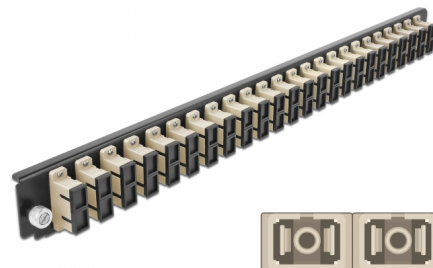

# Delock Přední panel spojovací krabice rozměru 19" na 24 vývodů, SC Duplex, šedá

## Popis

Tento přední panel značky Delock lze namontovat do spojovací krabice rozměru 19" značky Delock.

**Číslo produktu 43365**

EAN: 4043619433650

Země původu: China

Balení: White Box

## Technické detaily

- Konektor:
  - 24 x SC Duplex samice >
  - 24 x SC Duplex samice
- Barva: šedá
- Pro 48 multimód vláken OM2
- Zirkonický keramický kroužek s ochranou krytkou
- K montáži do spojovací krabice rozměru 19", 1U
- Pouzdro barva: černá
- Rozměry (DxŠxV): cca. 482,6 x 44,0 x 44,0 mm

## Physical characteristics

Pouzdro barva:	černá
Depth:	44 mm
Width:	482,6 mm
Height:	44 mm