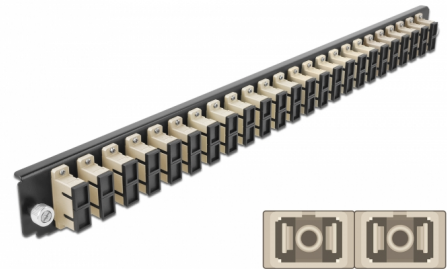

Delock 19" LWL Spleißbox Frontblende 24 Port SC Duplex beige

Beschreibung

Diese Frontblende von Delock kann in die 19" Spleißbox von Delock eingebaut werden.

Artikel-Nr. 43365

EAN: 4043619433650

Ursprungsland: China

Verpackung: White Box

Technische Daten

- Anschlüsse:
 - 24 x SC Duplex Buchse >
 - 24 x SC Duplex Buchse
- Farbe: beige
- Für 48 OM2 Multimode Fasern
- Zirconium Keramik Ferrule mit Schutzkappe
- Zur Montage in 19" Spleißbox, 1 HE
- Gehäusefarbe: schwarz
- Maße (LxBxH): ca. 482,6 x 44,0 x 44,0 mm

Systemvoraussetzungen

- Delock 19" Glasfaser Spleißbox 43348

Packungsinhalt

- 19" Spleißbox Frontblende

Abbildungen

Allgemein

Montageart:	19"
-------------	-----

Physikalische Eigenschaften

Gehäusefarbe:	schwarz
Tiefe:	44 mm
Breite:	482,6 mm
Höhe:	44 mm