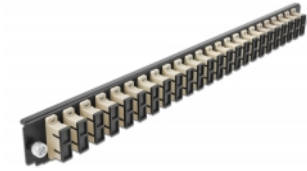

Delock 19" LWL Spleißbox Frontblende 24 Port SC Duplex beige

Beschreibung

Diese Frontblende von Delock kann in die 19" Spleißbox von Delock eingebaut werden.

Artikel-Nr. 43365

EAN: 4043619433650

Ursprungsland: China

Verpackung: White Box

Technische Daten

- Anschlüsse:
 - 24 x SC Duplex Buchse >
 - 24 x SC Duplex Buchse
- Farbe: beige
- Für 48 OM2 Multimode Fasern
- Zirconium Keramik Ferrule mit Schutzkappe
- Zur Montage in 19" Spleißbox, 1 HE
- Gehäusefarbe: schwarz
- Maße (LxBxH): ca. 482,6 x 44,0 x 44,0 mm

Systemvoraussetzungen

- Delock 19" Glasfaser Spleißbox 43348

Packungsinhalt

- 19" Spleißbox Frontblende

Abbildungen

Allgemein

Montageart:	19"
-------------	-----

Physikalische Eigenschaften

Gehäusefarbe:	schwarz
Tiefe:	44 mm
Breite:	482,6 mm
Höhe:	44 mm