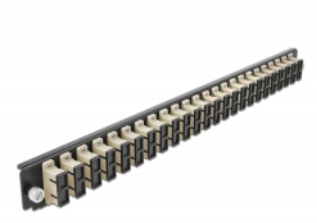

- Caja de empalme panel frontal de 19"

Image