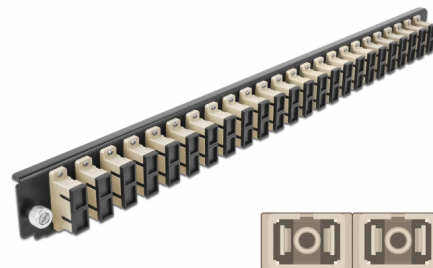

# Delock Caja de empalme Panel Frontal 24 puertos SC Duplex beis de 19"

## Descripción

Se puede montar este panel frontal de Delock en una caja de empalme de 19" de Delock.

**Número de elemento 43365**

EAN: 4043619433650

Pais de origen: China

Paquete: White Box

## Detalles técnicos

- Conectores:
  - 24 x SC Duplex hembra >
  - 24 x SC Duplex hembra
- Color: beis
- Para 48 fibras multimodo OM2
- Contera de cerámica de circonio con tapa de protección
- Para montar en caja de empalmes de 19", 1U
- Carcasa color: negro
- Dimensiones (LAXANxAL): aprox. 482,6 x 44,0 x 44,0 mm

## Physical characteristics

Carcasa color:	negro
Depth:	44 mm
Width:	482,6 mm
Height:	44 mm