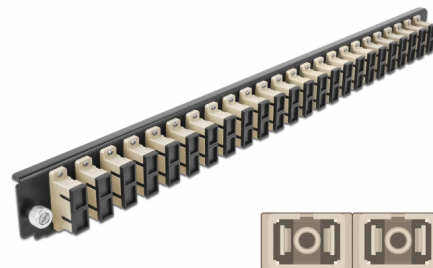

Delock Panel frontowy 19", 24 porty SC Duplex, beżowy

Opis

Panel Delock 19" może być montowany na puszcze Delock 19".

Numer artykułu 43365

EAN: 4043619433650

Kraj pochodzenia: China

Opakowanie: White Box

Szczegóły techniczne

- Złącze:
 - 24 x SC Duplex żeński >
 - 24 x SC Duplex żeński
- Kolor: beżowy
- Do światłowodów wielomodowy 48 OM2
- Tulejka z ceramiki cyrkonowej z zaślepką
- Do montowania puszce 19", 1U
- Obudowa kolor: czarny
- Wymiary (DxSxW): ok. 482,6 x 44,0 x 44,0 mm

Wymagania systemowe

- Puszka kablowa Delock 19" do światłowodu, 43348

Zawartość opakowania

- Panel frontowy puszeki 19"

Zdjęcia

General

Mounting type:	19 in
----------------	-------

Physical characteristics

Obudowa kolor:	czarny
Depth:	44 mm
Width:	482,6 mm
Height:	44 mm