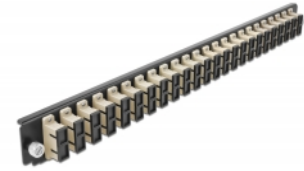

Delock Panel frontowy 19", 24 porty SC Duplex, beżowy

Opis

Panel Delock 19" może być montowany na puszcze Delock 19".

Numer artykułu 43365

EAN: 4043619433650

Kraj pochodzenia: China

Opakowanie: White Box

Szczegóły techniczne

- Złącze:
 - 24 x SC Duplex żeński >
 - 24 x SC Duplex żeński
- Kolor: beżowy
- Do światłowodów wielomodowy 48 OM2
- Tulejka z ceramiki cyrkonowej z zaślepką
- Do montowania puszce 19", 1U
- Obudowa kolor: czarny
- Wymiary (DxSxW): ok. 482,6 x 44,0 x 44,0 mm

Wymagania systemowe

- Puszka kablowa Delock 19" do światłowodu, 43348

Zawartość opakowania

- Panel frontowy puszeki 19"

Zdjęcia

General

Mounting type:	19 in
----------------	-------

Physical characteristics

Obudowa kolor:	czarny
Depth:	44 mm
Width:	482,6 mm
Height:	44 mm