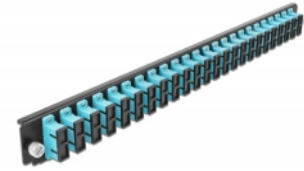

Delock Přední panel spojovací krabice rozměru 19" na 24 vývodů, SC Duplex, aqua

Popis

Tento přední panel značky Delock lze namontovat do spojovací krabice rozměru 19" značky Delock.

Číslo produktu 43366

EAN: 4043619433667

Země původu: China

Balení: White Box

Technické detaily

- Konektor:
24 x SC Duplex samice >
24 x SC Duplex samice
- Barva: aqua
- Pro 48 multimód vláken OM3
- Zirkonický keramický kroužek s ochranou krytkou
- K montáži do spojovací krabice rozměru 19", 1U
- Pouzdro barva: černá
- Rozměry (DxŠxV): cca. 482,6 x 44,0 x 44,0 mm

Systémové požadavky

- Spojovací krabice na optická vlákna 43348, rozměr 19", značky Delock

Obsah balení

- Přední panel spojovací krabice rozměru 19"

Příslušenství

General

Mounting type:	19 in
----------------	-------

Physical characteristics

Pouzdro barva:	černá
Depth:	44 mm
Width:	482,6 mm
Height:	44 mm