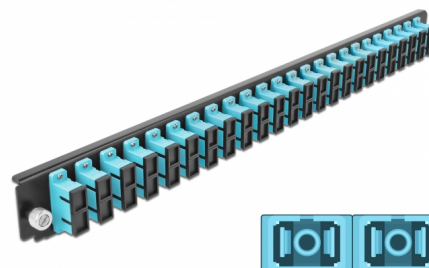

Delock Přední panel spojovací krabice rozměru 19" na 24 vývodů, SC Duplex, aqua

Popis

Tento přední panel značky Delock lze namontovat do spojovací krabice rozměru 19" značky Delock.

Číslo produktu 43366

EAN: 4043619433667

Země původu: China

Balení: White Box

Technické detaily

- Konektor:
24 x SC Duplex samice >
24 x SC Duplex samice
- Barva: aqua
- Pro 48 multimód vláken OM3
- Zirkonický keramický kroužek s ochranou krytkou
- K montáži do spojovací krabice rozměru 19", 1U
- Pouzdro barva: černá
- Rozměry (DxŠxV): cca. 482,6 x 44,0 x 44,0 mm

Systémové požadavky

- Spojovací krabice na optická vlákna 43348, rozměr 19", značky Delock

Obsah balení

- Přední panel spojovací krabice rozměru 19"

Příslušenství

General

Mounting type:	19 in
----------------	-------

Physical characteristics

Pouzdro barva:	černá
Depth:	44 mm
Width:	482,6 mm
Height:	44 mm