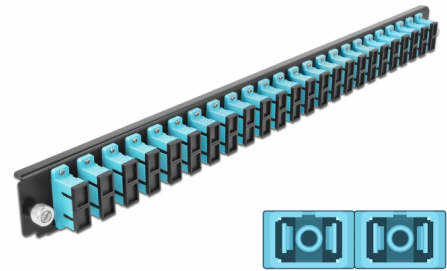

Delock 19" LWL Spleißbox Frontblende 24 Port SC Duplex aqua

Beschreibung

Diese Frontblende von Delock kann in die 19" Spleißbox von Delock eingebaut werden.

Artikel-Nr. 43366

EAN: 4043619433667

Ursprungsland: China

Verpackung: White Box

Technische Daten

- Anschlüsse:
 - 24 x SC Duplex Buchse >
 - 24 x SC Duplex Buchse
- Farbe: aqua
- Für 48 OM3 Multimode Fasern
- Zirconium Keramik Ferrule mit Schutzkappe
- Zur Montage in 19" Spleißbox, 1 HE
- Gehäusefarbe: schwarz
- Maße (LxBxH): ca. 482,6 x 44,0 x 44,0 mm

Systemvoraussetzungen

- Delock 19" Glasfaser Spleißbox 43348

Packungsinhalt

- 19" Spleißbox Frontblende

Abbildungen

Allgemein

Montageart:	19"
-------------	-----

Physikalische Eigenschaften

Gehäusefarbe:	schwarz
Tiefe:	44 mm
Breite:	482,6 mm
Höhe:	44 mm