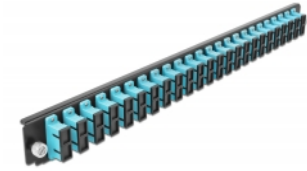

Delock 19" LWL Spleißbox Frontblende 24 Port SC Duplex aqua

Beschreibung

Diese Frontblende von Delock kann in die 19" Spleißbox von Delock eingebaut werden.

Artikel-Nr. 43366

EAN: 4043619433667

Ursprungsland: China

Verpackung: White Box

Technische Daten

- Anschlüsse:
 - 24 x SC Duplex Buchse >
 - 24 x SC Duplex Buchse
- Farbe: aqua
- Für 48 OM3 Multimode Fasern
- Zirconium Keramik Ferrule mit Schutzkappe
- Zur Montage in 19" Spleißbox, 1 HE
- Gehäusefarbe: schwarz
- Maße (LxBxH): ca. 482,6 x 44,0 x 44,0 mm

Systemvoraussetzungen

- Delock 19" Glasfaser Spleißbox 43348

Packungsinhalt

- 19" Spleißbox Frontblende

Abbildungen

Allgemein

Montageart:	19"
-------------	-----

Physikalische Eigenschaften

Gehäusefarbe:	schwarz
Tiefe:	44 mm
Breite:	482,6 mm
Höhe:	44 mm