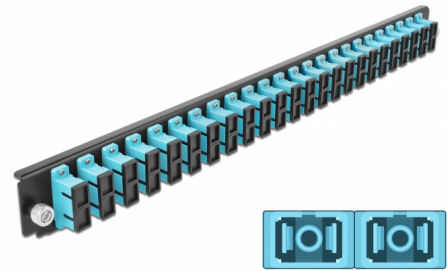

Delock Caja de empalme Panel Frontal 24 puertos SC Duplex aguamarina de 19"

Descripción

Se puede montar este panel frontal de Delock en una caja de empalme de 19" de Delock.

Número de elemento 43366

EAN: 4043619433667

Pais de origen: China

Paquete: White Box

Detalles técnicos

- Conectores:
 - 24 x SC Duplex hembra >
 - 24 x SC Duplex hembra
- Color: aguamarina
- Para 48 fibras multimodo OM3
- Contera de cerámica de circonio con tapa de protección
- Para montar en caja de empalmes de 19", 1U
- Carcasa color: negro
- Dimensiones (LAXANxAL): aprox. 482,6 x 44,0 x 44,0 mm

Requisitos del sistema

- Caja de empalme de fibra óptica Delock 43348 de 19"

Contenido del paquete

- Caja de empalme panel frontal de 19"

Image

General

Mounting type:	19 in
----------------	-------

Physical characteristics

Carcasa color:	negro
Depth:	44 mm
Width:	482,6 mm
Height:	44 mm