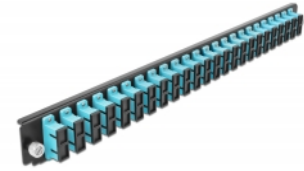

Delock Caja de empalme Panel Frontal 24 puertos SC Duplex aguamarina de 19"

Descripción

Se puede montar este panel frontal de Delock en una caja de empalme de 19" de Delock.

Número de elemento 43366

EAN: 4043619433667

Pais de origen: China

Paquete: White Box

Detalles técnicos

- Conectores:
 - 24 x SC Duplex hembra >
 - 24 x SC Duplex hembra
- Color: aguamarina
- Para 48 fibras multimodo OM3
- Contera de cerámica de circonio con tapa de protección
- Para montar en caja de empalmes de 19", 1U
- Carcasa color: negro
- Dimensiones (LAXANxAL): aprox. 482,6 x 44,0 x 44,0 mm

Requisitos del sistema

- Caja de empalme de fibra óptica Delock 43348 de 19"

Contenido del paquete

- Caja de empalme panel frontal de 19"

Image

General

Mounting type:	19 in
----------------	-------

Physical characteristics

Carcasa color:	negro
Depth:	44 mm
Width:	482,6 mm
Height:	44 mm