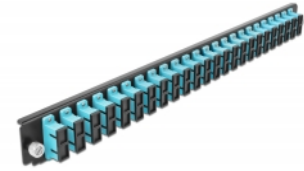

- Panneau frontal de boîtier à épaisseur 19"

Image