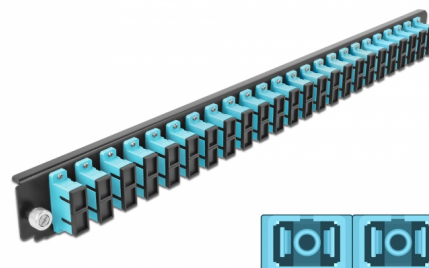

# Delock Panneau frontal de boîtier d'épissure 19", 24 ports SC Duplex ,aqua

## Description

Ce panneau frontal de Delock peut être monté sur un boîtier à épissure de 19" Delock.

**N° produit 43366**

EAN: 4043619433667

Pays d'origine: China

Emballage: White Box

## Détails techniques

- Connecteurs :
  - 24 x SC Duplex femelle >
  - 24 x SC Duplex femelle
- Couleur : aqua
- Pour 48 fibres OM3 multimode
- Férule en céramique de zircone avec capuchon de protection
- Pour le montage sur un boîtier à épissure 19", 1 unité
- Boîtier couleur: noir
- Dimensions (LxlxH) : env. 482,6 x 44,0 x 44,0 mm

## Contenu de l'emballage

- Panneau frontal de boîtier à épaisseur 19"

---