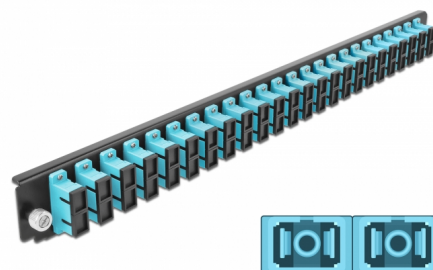

# Delock Panel frontowy 19", 24 porty SC Duplex, morski

## Opis

Panel Delock 19" może być montowany na puszcze Delock 19".

## Szczegóły techniczne

- Złącze:
  - 24 x SC Duplex żeński >
  - 24 x SC Duplex żeński
- Kolorystyka: morski
- Do światłowodów wielomodowy 48 OM3
- Tulejka z ceramiki cyrkonowej z zaślepką
- Do montowania puszce 19", 1U
- Obudowa kolor: czarny
- Wymiary (DxSxW): ok. 482,6 x 44,0 x 44,0 mm

## Physical characteristics

Obudowa kolor:	czarny
Depth:	44 mm
Width:	482,6 mm
Height:	44 mm