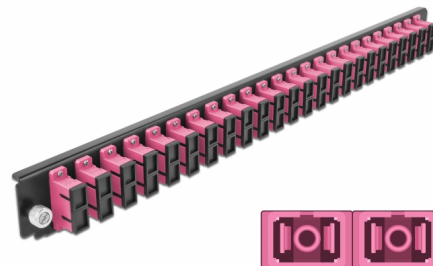

Delock Přední panel spojovací krabice rozměru 19" na 24 vývodů, SC Duplex, fialová

Popis

Tento přední panel značky Delock lze namontovat do spojovací krabice rozměru 19" značky Delock.

Číslo produktu 43367

EAN: 4043619433674

Země původu: China

Balení: White Box

Technické detaily

- Konektor:
24 x SC Duplex samice >
24 x SC Duplex samice
- Barva: fialová
- Pro 48 multimód vláken OM4
- Zirkonický keramický kroužek s ochranou krytkou
- K montáži do spojovací krabice rozměru 19", 1U
- Pouzdro barva: černá
- Rozměry (DxŠxV): cca. 482,6 x 44,0 x 44,0 mm

Systémové požadavky

- Spojovací krabice na optická vlákna 43348, rozměr 19", značky Delock

Obsah balení

- Přední panel spojovací krabice rozměru 19"

Příslušenství

General

Mounting type:	19 in
----------------	-------

Physical characteristics

Pouzdro barva:	černá
Depth:	44 mm
Width:	482,6 mm
Height:	44 mm