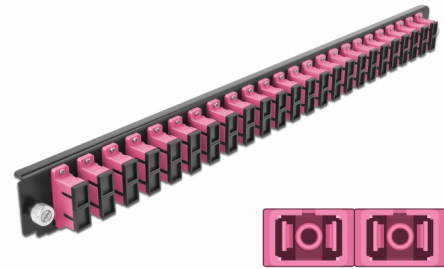

Delock 19" LWL Spleißbox Frontblende 24 Port SC Duplex violett

Beschreibung

Diese Frontblende von Delock kann in die 19" Spleißbox von Delock eingebaut werden.

Artikel-Nr. 43367

EAN: 4043619433674

Ursprungsland: China

Verpackung: White Box

Technische Daten

- Anschlüsse:
 - 24 x SC Duplex Buchse >
 - 24 x SC Duplex Buchse
- Farbe: violett
- Für 48 OM4 Multimode Fasern
- Zirconium Keramik Ferrule mit Schutzkappe
- Zur Montage in 19" Spleißbox, 1 HE
- Gehäusefarbe: schwarz
- Maße (LxBxH): ca. 482,6 x 44,0 x 44,0 mm

Systemvoraussetzungen

- Delock 19" Glasfaser Spleißbox 43348

Packungsinhalt

- 19" Spleißbox Frontblende

Abbildungen

Allgemein

Montageart:	19"
-------------	-----

Physikalische Eigenschaften

Gehäusefarbe:	schwarz
Tiefe:	44 mm
Breite:	482,6 mm
Höhe:	44 mm