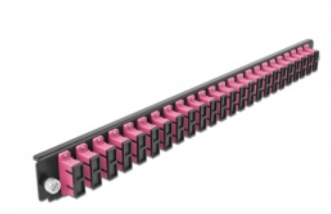

Delock 19" LWL Spleißbox Frontblende 24 Port SC Duplex violett

Beschreibung

Diese Frontblende von Delock kann in die 19" Spleißbox von Delock eingebaut werden.

Artikel-Nr. 43367

EAN: 4043619433674

Ursprungsland: China

Verpackung: White Box

Technische Daten

- Anschlüsse:
 - 24 x SC Duplex Buchse >
 - 24 x SC Duplex Buchse
- Farbe: violett
- Für 48 OM4 Multimode Fasern
- Zirconium Keramik Ferrule mit Schutzkappe
- Zur Montage in 19" Spleißbox, 1 HE
- Gehäusefarbe: schwarz
- Maße (LxBxH): ca. 482,6 x 44,0 x 44,0 mm

Systemvoraussetzungen

- Delock 19" Glasfaser Spleißbox 43348

Packungsinhalt

- 19" Spleißbox Frontblende

Abbildungen

Allgemein

Montageart:	19"
-------------	-----

Physikalische Eigenschaften

Gehäusefarbe:	schwarz
Tiefe:	44 mm
Breite:	482,6 mm
Höhe:	44 mm