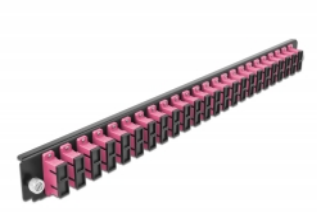

Delock Panel frontowy 19", 24 porty SC Duplex, fioletowy

Opis

Panel Delock 19" może być montowany na puszcze Delock 19".

Numer artykułu 43367

EAN: 4043619433674

Kraj pochodzenia: China

Opakowanie: White Box

Szczegóły techniczne

- Złącze:
 - 24 x SC Duplex żeński >
 - 24 x SC Duplex żeński
- Kolorystyka: fioletowy
- Do światłowodów wielomodowy 48 OM4
- Tulejka z ceramiki cyrkonowej z zaślepką
- Do montowania puszce 19", 1U
- Obudowa kolor: czarny
- Wymiary (DxSxW): ok. 482,6 x 44,0 x 44,0 mm

Wymagania systemowe

- Puszka kablowa Delock 19" do światłowodu, 43348

Zawartość opakowania

- Panel frontowy puszki 19"

Zdjęcia

General

Mounting type:	19 in
----------------	-------

Physical characteristics

Obudowa kolor:	czarny
Depth:	44 mm
Width:	482,6 mm
Height:	44 mm