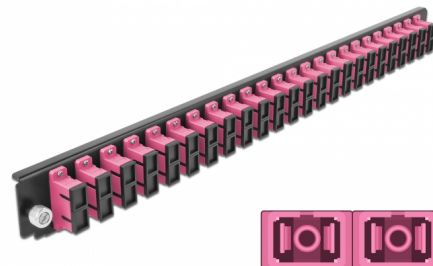

Delock Panel frontowy 19", 24 porty SC Duplex, fioletowy

Opis

Panel Delock 19" może być montowany na puszcze Delock 19".

Numer artykułu 43367

EAN: 4043619433674

Kraj pochodzenia: China

Opakowanie: White Box

Szczegóły techniczne

- Złącze:
 - 24 x SC Duplex żeński >
 - 24 x SC Duplex żeński
- Kolorystyka: fioletowy
- Do światłowodów wielomodowy 48 OM4
- Tulejka z ceramiki cyrkonowej z zaślepką
- Do montowania puszce 19", 1U
- Obudowa kolor: czarny
- Wymiary (DxSxW): ok. 482,6 x 44,0 x 44,0 mm

Wymagania systemowe

- Puszka kablowa Delock 19" do światłowodu, 43348

Zawartość opakowania

- Panel frontowy puszki 19"

Zdjęcia

General

Mounting type:	19 in
----------------	-------

Physical characteristics

Obudowa kolor:	czarny
Depth:	44 mm
Width:	482,6 mm
Height:	44 mm