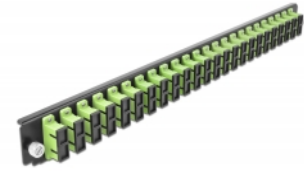

Delock Přední panel spojovací krabice rozměru 19" na 24 vývodů, SC Duplex, žlutozelená

Popis

Tento přední panel značky Delock lze namontovat do spojovací krabice rozměru 19" značky Delock.

Číslo produktu 43368

EAN: 4043619433681

Země původu: China

Balení: White Box

Technické detaily

- Konektor:
 - 24 x SC Duplex samice >
 - 24 x SC Duplex samice
- Barva: žlutozelená
- Pro 48 multimód vláken OM5
- Zirkonický keramický kroužek s ochranou krytkou
- K montáži do spojovací krabice rozměru 19", 1U
- Pouzdro barva: černá
- Rozměry (DxŠxV): cca. 482,6 x 44,0 x 44,0 mm

Systémové požadavky

- Spojovací krabice na optická vlákna 43348, rozměr 19", značky Delock

Obsah balení

- Přední panel spojovací krabice rozměru 19"

Příslušenství

General

Mounting type:	19 in
----------------	-------

Physical characteristics

Pouzdro barva:	černá
Depth:	44 mm
Width:	482,6 mm
Height:	44 mm