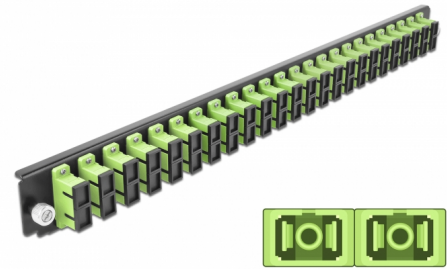

Delock 19" LWL Spleißbox Frontblende 24 Port SC Duplex lindgrün

Beschreibung

Diese Frontblende von Delock kann in die 19" Spleißbox von Delock eingebaut werden.

Artikel-Nr. 43368

EAN: 4043619433681

Ursprungsland: China

Verpackung: White Box

Technische Daten

- Anschlüsse:
24 x SC Duplex Buchse >
24 x SC Duplex Buchse
- Farbe: lindgrün
- Für 48 OM5 Multimode Fasern
- Zirconium Keramik Ferrule mit Schutzkappe
- Zur Montage in 19" Spleißbox, 1 HE
- Gehäusefarbe: schwarz
- Maße (LxBxH): ca. 482,6 x 44,0 x 44,0 mm

Systemvoraussetzungen

- Delock 19" Glasfaser Spleißbox 43348

Packungsinhalt

- 19" Spleißbox Frontblende

Abbildungen

Allgemein

Montageart:	19"
-------------	-----

Physikalische Eigenschaften

Gehäusefarbe:	schwarz
Tiefe:	44 mm
Breite:	482,6 mm
Höhe:	44 mm