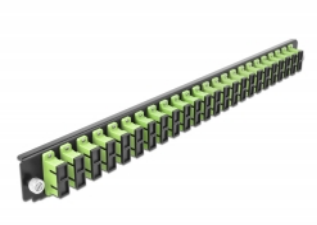

Delock Caja de empalme Panel Frontal 24 puertos SC Duplex verde lima de 19"

Descripción

Se puede montar este panel frontal de Delock en una caja de empalme de 19" de Delock.

Número de elemento 43368

EAN: 4043619433681

Pais de origen: China

Paquete: White Box

Detalles técnicos

- Conectores:
 - 24 x SC Duplex hembra >
 - 24 x SC Duplex hembra
- Color: verde lima
- Para 48 fibras multimodo OM5
- Contera de cerámica de circonio con tapa de protección
- Para montar en caja de empalmes de 19", 1U
- Carcasa color: negro
- Dimensiones (LAXANxAL): aprox. 482,6 x 44,0 x 44,0 mm

Requisitos del sistema

- Caja de empalme de fibra óptica Delock 43348 de 19"

Contenido del paquete

- Caja de empalme panel frontal de 19"

Image

General

Mounting type:	19 in
----------------	-------

Physical characteristics

Carcasa color:	negro
Depth:	44 mm
Width:	482,6 mm
Height:	44 mm