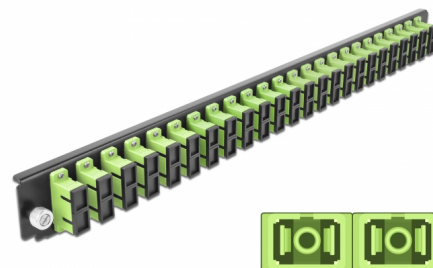

Delock Caja de empalme Panel Frontal 24 puertos SC Duplex verde lima de 19"

Descripción

Se puede montar este panel frontal de Delock en una caja de empalme de 19" de Delock.

Número de elemento 43368

EAN: 4043619433681

Pais de origen: China

Paquete: White Box

Detalles técnicos

- Conectores:
 - 24 x SC Duplex hembra >
 - 24 x SC Duplex hembra
- Color: verde lima
- Para 48 fibras multimodo OM5
- Contera de cerámica de circonio con tapa de protección
- Para montar en caja de empalmes de 19", 1U
- Carcasa color: negro
- Dimensiones (LAXANxAL): aprox. 482,6 x 44,0 x 44,0 mm

Requisitos del sistema

- Caja de empalme de fibra óptica Delock 43348 de 19"

Contenido del paquete

- Caja de empalme panel frontal de 19"

Image

General

Mounting type:	19 in
----------------	-------

Physical characteristics

Carcasa color:	negro
Depth:	44 mm
Width:	482,6 mm
Height:	44 mm