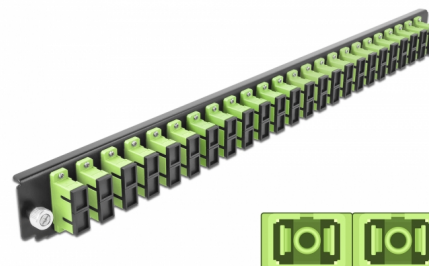

# Delock Panneau frontal de boîtier d'épissure 19", 24 ports SC Duplex ,vert citron

## Description

Ce panneau frontal de Delock peut être monté sur un boîtier à épissure de 19" Delock.

**N° produit 43368**

EAN: 4043619433681

Pays d'origine: China

Emballage: White Box

## Détails techniques

- Connecteurs :
  - 24 x SC Duplex femelle >
  - 24 x SC Duplex femelle
- Couleur : vert citron
- Pour 48 fibres OM5 multimode
- Férule en céramique de zirconium avec capuchon de protection
- Pour le montage sur un boîtier à épissure 19", 1 unité
- Boîtier couleur: noir
- Dimensions (LxlxH) : env. 482,6 x 44,0 x 44,0 mm