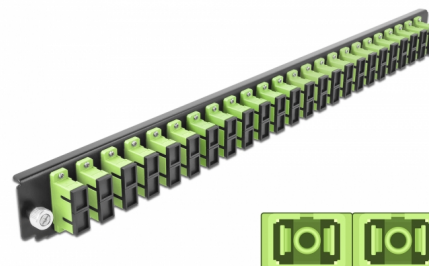

Delock Panel frontowy 19", 24 porty SC Duplex, limonka

Opis

Panel Delock 19" może być montowany na puszcze Delock 19".

Numer artykułu 43368

EAN: 4043619433681

Kraj pochodzenia: China

Opakowanie: White Box

Szczegóły techniczne

- Złącze:
 - 24 x SC Duplex żeński >
 - 24 x SC Duplex żeński
- Kolor: limonka
- Do światłowodów wielomodowy 48 OM5
- Tulejka z ceramiki cyrkonowej z zaślepką
- Do montowania puszce 19", 1U
- Obudowa kolor: czarny
- Wymiary (DxSxW): ok. 482,6 x 44,0 x 44,0 mm

Wymagania systemowe

- Puszka kablowa Delock 19" do światłowodu, 43348

Zawartość opakowania

- Panel frontowy puszeki 19"

Zdjęcia

General

Mounting type:	19 in
----------------	-------

Physical characteristics

Obudowa kolor:	czarny
Depth:	44 mm
Width:	482,6 mm
Height:	44 mm