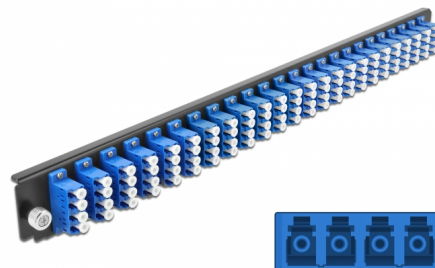

Delock Přední panel spojovací krabice rozměru 19" na 24 vývodů, LC Quad, modrý

Popis

Tento přední panel značky Delock lze namontovat do spojovací krabice rozměru 19" značky Delock.

Číslo produktu 43369

EAN: 4043619433698

Země původu: China

Balení: White Box

Technické detaily

- Konektor:
24 x LC Quad samice >
24 x LC Quad samice
- Barva: modrý
- Pro 96 jednorežimových vláken OS2
- Zirkonický keramický kroužek s ochranou krytkou
- K montáži do spojovací krabice rozměru 19", 1U
- Pouzdro barva: černá
- Rozměry (DxŠxV): cca. 482,6 x 44,0 x 44,0 mm

Systémové požadavky

- Spojovací krabice na optická vlákna 43350, rozměr 19", značky Delock

Obsah balení

- Přední panel spojovací krabice rozměru 19"

Příslušenství

General

Mounting type:	19 in
----------------	-------

Physical characteristics

Pouzdro barva:	černá
Depth:	44 mm
Width:	482,6 mm
Height:	44 mm