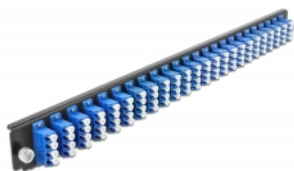

Delock Přední panel spojovací krabice rozměru 19" na 24 vývodů, LC Quad, modrý

Popis

Tento přední panel značky Delock lze namontovat do spojovací krabice rozměru 19" značky Delock.

Číslo produktu 43369

EAN: 4043619433698

Země původu: China

Balení: White Box

Technické detaily

- Konektor:
24 x LC Quad samice >
24 x LC Quad samice
- Barva: modrý
- Pro 96 jednorežimových vláken OS2
- Zirkonický keramický kroužek s ochranou krytkou
- K montáži do spojovací krabice rozměru 19", 1U
- Pouzdro barva: černá
- Rozměry (DxŠxV): cca. 482,6 x 44,0 x 44,0 mm

Systémové požadavky

- Spojovací krabice na optická vlákna 43350, rozměr 19", značky Delock

Obsah balení

- Přední panel spojovací krabice rozměru 19"

Příslušenství

General

Mounting type:	19 in
----------------	-------

Physical characteristics

Pouzdro barva:	černá
Depth:	44 mm
Width:	482,6 mm
Height:	44 mm