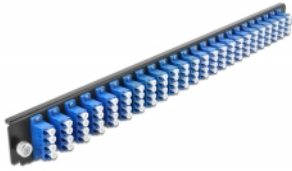

- 19" Spleißbox Frontblende

Abbildungen