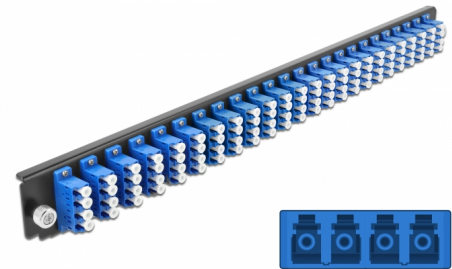

# Delock 19" LWL Spleißbox Frontblende 24 Port LC Quad blau

## Beschreibung

Diese Frontblende von Delock kann in die 19" Spleißbox von Delock eingebaut werden.

**Artikel-Nr. 43369**

EAN: 4043619433698

Ursprungsland: China

Verpackung: White Box

## Technische Daten

- Anschlüsse:
  - 24 x LC Quad Buchse >
  - 24 x LC Quad Buchse
- Farbe: blau
- Für 96 OS2 Singlemode Fasern
- Zirconium Keramik Ferrule mit Schutzkappe
- Zur Montage in 19" Spleißbox, 1 HE
- Gehäusefarbe: schwarz
- Maße (LxBxH): ca. 482,6 x 44,0 x 44,0 mm

## Packungsinhalt

- 19" Spleißbox Frontblende

---