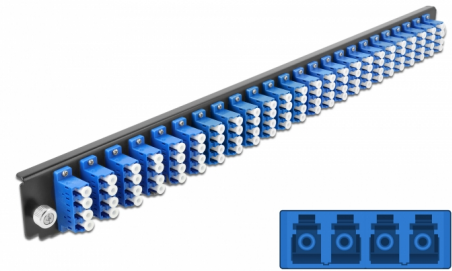

# Delock Caja de empalme Panel Frontal 24 puertos LC Quad azul de 19"

## Descripción

Se puede montar este panel frontal de Delock en una caja de empalme de 19" de Delock.

## Detalles técnicos

- Conectores:
  - 24 x LC Quad hembra >
  - 24 x LC Quad hembra
- Color: azul
- Para 96 fibras monomodo OS2
- Contera de cerámica de circonio con tapa de protección
- Para montar en caja de empalmes de 19", 1U
- Carcasa color: negro
- Dimensiones (LAXANxAL): aprox. 482,6 x 44,0 x 44,0 mm

## Physical characteristics

Carcasa color:	negro
Depth:	44 mm
Width:	482,6 mm
Height:	44 mm