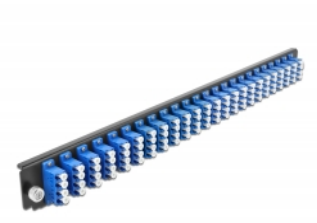

- Caja de empalme panel frontal de 19"

Image