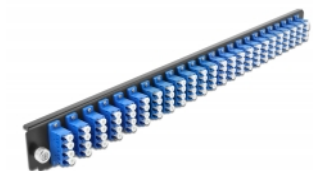

- Panel frontowy puszki 19"

Zdjęcia