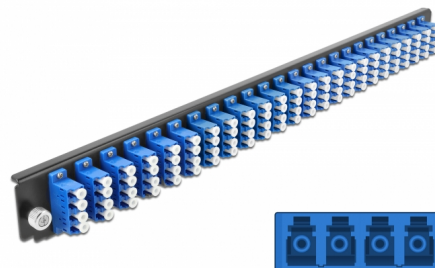

# Delock Panel frontowy 19", 24 porty LC Quad, niebieski

## Opis

Panel Delock 19" może być montowany na puszcze Delock 19".

**Numer artykułu 43369**

EAN: 4043619433698

Kraj pochodzenia: China

Opakowanie: White Box

## Szczegóły techniczne

- Złącze:
  - 24 x LC Quad żeński >
  - 24 x LC Quad żeński
- Kolor: niebieski
- Do światłowodów jednomodowych 96 OS2
- Tulejka z ceramiki cyrkonowej z zaślepką
- Do montowania puszce 19", 1U
- Obudowa kolor: czarny
- Wymiary (DxSxW): ok. 482,6 x 44,0 x 44,0 mm

## Physical characteristics

Obudowa kolor:	czarny
Depth:	44 mm
Width:	482,6 mm
Height:	44 mm