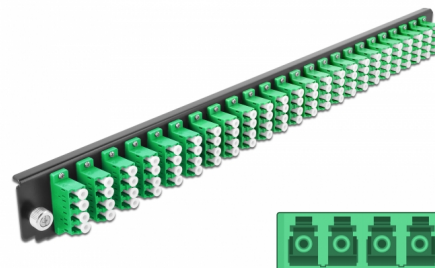

# Delock Přední panel spojovací krabice rozměru 19" na 24 vývodů, LC Quad, zelený

## Popis

Tento přední panel značky Delock lze namontovat do spojovací krabice rozměru 19" značky Delock.

**Číslo produktu 43370**

EAN: 4043619433704

Země původu: China

Balení: White Box

## Technické detaily

- Konektor:  
24 x LC Quad samice >  
24 x LC Quad samice
- Barva: zelený
- Pro 96 jednorežimových vláken OS2
- Zirkonický keramický kroužek s ochranou krytkou
- K montáži do spojovací krabice rozměru 19", 1U
- Pouzdro barva: černá
- Rozměry (DxŠxV): cca. 482,6 x 44,0 x 44,0 mm

## Physical characteristics

Pouzdro barva:	černá
Depth:	44 mm
Width:	482,6 mm
Height:	44 mm