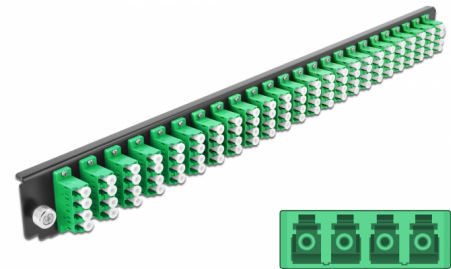

Delock 19" LWL Spleißbox Frontblende 24 Port LC Quad grün

Beschreibung

Diese Frontblende von Delock kann in die 19" Spleißbox von Delock eingebaut werden.

Artikel-Nr. 43370

EAN: 4043619433704

Ursprungsland: China

Verpackung: White Box

Technische Daten

- Anschlüsse:
 - 24 x LC Quad Buchse >
 - 24 x LC Quad Buchse
- Farbe: grün
- Für 96 OS2 Singlemode Fasern
- Zirconium Keramik Ferrule mit Schutzkappe
- Zur Montage in 19" Spleißbox, 1 HE
- Gehäusefarbe: schwarz
- Maße (LxBxH): ca. 482,6 x 44,0 x 44,0 mm

Systemvoraussetzungen

- Delock 19" Glasfaser Spleißbox 43350

Packungsinhalt

- 19" Spleißbox Frontblende

Abbildungen

Allgemein

Montageart:	19"
-------------	-----

Physikalische Eigenschaften

Gehäusefarbe:	schwarz
Tiefe:	44 mm
Breite:	482,6 mm
Höhe:	44 mm