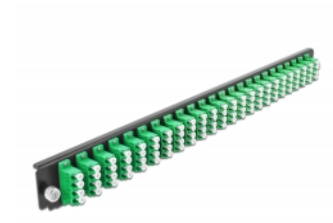

- Caja de empalme panel frontal de 19"

Image