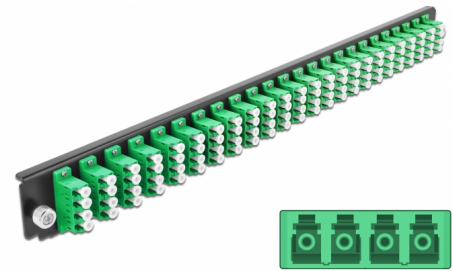

# Delock Caja de empalme Panel Frontal 24 puertos LC Quad verde de 19"

## Descripción

Se puede montar este panel frontal de Delock en una caja de empalme de 19" de Delock.

## Detalles técnicos

- Conectores:
  - 24 x LC Quad hembra >
  - 24 x LC Quad hembra
- Color: verde
- Para 96 fibras monomodo OS2
- Contera de cerámica de circonio con tapa de protección
- Para montar en caja de empalmes de 19", 1U
- Carcasa color: negro
- Dimensiones (LAXANxAL): aprox. 482,6 x 44,0 x 44,0 mm

## Physical characteristics

Carcasa color:	negro
Depth:	44 mm
Width:	482,6 mm
Height:	44 mm