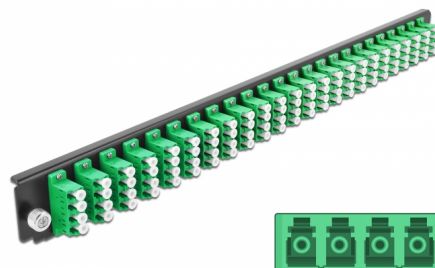

Delock Panel frontowy 19", 24 porty LC Quad, zielony

Opis

Panel Delock 19" może być montowany na puszcze Delock 19".

Numer artykułu 43370

EAN: 4043619433704

Kraj pochodzenia: China

Opakowanie: White Box

Szczegóły techniczne

- Złącze:
 - 24 x LC Quad żeński >
 - 24 x LC Quad żeński
- Kolor: zielony
- Do światłowodów jednomodowych 96 OS2
- Tulejka z ceramiki cyrkonowej z zaślepką
- Do montowania puszki 19", 1U
- Obudowa kolor: czarny
- Wymiary (DxSxW): ok. 482,6 x 44,0 x 44,0 mm

Wymagania systemowe

- Puszka kablowa Delock 19" do światłowodu, 43350

Zawartość opakowania

- Panel frontowy puszki 19"

Zdjęcia

General

Mounting type:	19 in
----------------	-------

Physical characteristics

Obudowa kolor:	czarny
Depth:	44 mm
Width:	482,6 mm
Height:	44 mm