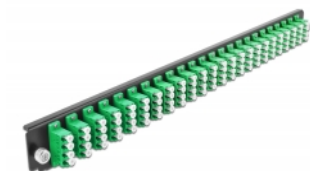

Delock Panel frontowy 19", 24 porty LC Quad, zielony

Opis

Panel Delock 19" może być montowany na puszcze Delock 19".

Numer artykułu 43370

EAN: 4043619433704

Kraj pochodzenia: China

Opakowanie: White Box

Szczegóły techniczne

- Złącze:
 - 24 x LC Quad żeński >
 - 24 x LC Quad żeński
- Kolor: zielony
- Do światłowodów jednomodowych 96 OS2
- Tulejka z ceramiki cyrkonowej z zaślepką
- Do montowania puszki 19", 1U
- Obudowa kolor: czarny
- Wymiary (DxSxW): ok. 482,6 x 44,0 x 44,0 mm

Wymagania systemowe

- Puszka kablowa Delock 19" do światłowodu, 43350

Zawartość opakowania

- Panel frontowy puszki 19"

Zdjęcia

General

Mounting type:	19 in
----------------	-------

Physical characteristics

Obudowa kolor:	czarny
Depth:	44 mm
Width:	482,6 mm
Height:	44 mm