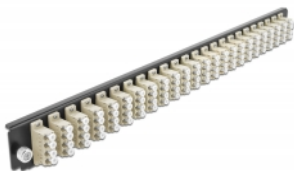

Delock Přední panel spojovací krabice rozměru 19" na 24 vývodů, LC Quad, šedá

Popis

Tento přední panel značky Delock lze namontovat do spojovací krabice rozměru 19" značky Delock.

Číslo produktu 43371

EAN: 4043619433711

Země původu: China

Balení: White Box

Technické detaily

- Konektor:
24 x LC Quad samice >
24 x LC Quad samice
- Barva: šedá
- Pro 96 multimód vláken OM2
- Zirkonický keramický kroužek s ochranou krytkou
- K montáži do spojovací krabice rozměru 19", 1U
- Pouzdro barva: černá
- Rozměry (DxŠxV): cca. 482,6 x 44,0 x 44,0 mm

Systémové požadavky

- Spojovací krabice na optická vlákna 43350, rozměr 19", značky Delock

Obsah balení

- Přední panel spojovací krabice rozměru 19"

Příslušenství

General

Mounting type:	19 in
----------------	-------

Physical characteristics

Pouzdro barva:	černá
Depth:	44 mm
Width:	482,6 mm
Height:	44 mm