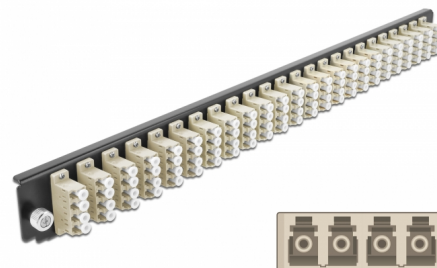

Delock Přední panel spojovací krabice rozměru 19" na 24 vývodů, LC Quad, šedá

Popis

Tento přední panel značky Delock lze namontovat do spojovací krabice rozměru 19" značky Delock.

Číslo produktu 43371

EAN: 4043619433711

Země původu: China

Balení: White Box

Technické detaily

- Konektor:
24 x LC Quad samice >
24 x LC Quad samice
- Barva: šedá
- Pro 96 multimód vláken OM2
- Zirkonický keramický kroužek s ochranou krytkou
- K montáži do spojovací krabice rozměru 19", 1U
- Pouzdro barva: černá
- Rozměry (DxŠxV): cca. 482,6 x 44,0 x 44,0 mm

Systémové požadavky

- Spojovací krabice na optická vlákna 43350, rozměr 19", značky Delock

Obsah balení

- Přední panel spojovací krabice rozměru 19"

Příslušenství

General

Mounting type:	19 in
----------------	-------

Physical characteristics

Pouzdro barva:	černá
Depth:	44 mm
Width:	482,6 mm
Height:	44 mm