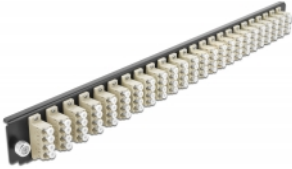

Delock 19" LWL Spleißbox Frontblende 24 Port LC Quad beige

Beschreibung

Diese Frontblende von Delock kann in die 19" Spleißbox von Delock eingebaut werden.

Artikel-Nr. 43371

EAN: 4043619433711

Ursprungsland: China

Verpackung: White Box

Technische Daten

- Anschlüsse:
 - 24 x LC Quad Buchse >
 - 24 x LC Quad Buchse
- Farbe: beige
- Für 96 OM2 Multimode Fasern
- Zirconium Keramik Ferrule mit Schutzkappe
- Zur Montage in 19" Spleißbox, 1 HE
- Gehäusefarbe: schwarz
- Maße (LxBxH): ca. 482,6 x 44,0 x 44,0 mm

Systemvoraussetzungen

- Delock 19" Glasfaser Spleißbox 43350

Packungsinhalt

- 19" Spleißbox Frontblende

Abbildungen

Allgemein

Montageart:	19"
-------------	-----

Physikalische Eigenschaften

Gehäusefarbe:	schwarz
Tiefe:	44 mm
Breite:	482,6 mm
Höhe:	44 mm