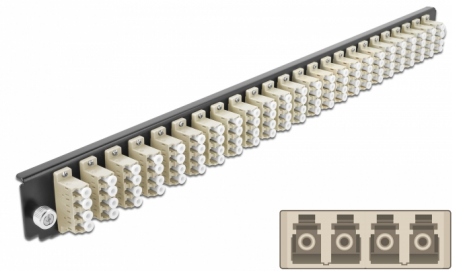

Delock Caja de empalme Panel Frontal 24 puertos LC Quad beis de 19"

Descripción

Se puede montar este panel frontal de Delock en una caja de empalme de 19" de Delock.

Número de elemento 43371

EAN: 4043619433711

Pais de origen: China

Paquete: White Box

Detalles técnicos

- Conectores:
 - 24 x LC Quad hembra >
 - 24 x LC Quad hembra
- Color: beis
- Para 96 fibras multimodo OM2
- Contera de cerámica de circonio con tapa de protección
- Para montar en caja de empalmes de 19", 1U
- Carcasa color: negro
- Dimensiones (LAXANxAL): aprox. 482,6 x 44,0 x 44,0 mm

Requisitos del sistema

- Caja de empalme de fibra óptica Delock 43350 de 19"

Contenido del paquete

- Caja de empalme panel frontal de 19"

Image

General

Mounting type:	19 in
----------------	-------

Physical characteristics

Carcasa color:	negro
Depth:	44 mm
Width:	482,6 mm
Height:	44 mm