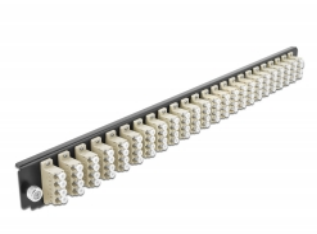

Delock Caja de empalme Panel Frontal 24 puertos LC Quad beis de 19"

Descripción

Se puede montar este panel frontal de Delock en una caja de empalme de 19" de Delock.

Número de elemento 43371

EAN: 4043619433711

Pais de origen: China

Paquete: White Box

Detalles técnicos

- Conectores:
 - 24 x LC Quad hembra >
 - 24 x LC Quad hembra
- Color: beis
- Para 96 fibras multimodo OM2
- Contera de cerámica de circonio con tapa de protección
- Para montar en caja de empalmes de 19", 1U
- Carcasa color: negro
- Dimensiones (LAXANxAL): aprox. 482,6 x 44,0 x 44,0 mm

Requisitos del sistema

- Caja de empalme de fibra óptica Delock 43350 de 19"

Contenido del paquete

- Caja de empalme panel frontal de 19"

Image

General

Mounting type:	19 in
----------------	-------

Physical characteristics

Carcasa color:	negro
Depth:	44 mm
Width:	482,6 mm
Height:	44 mm