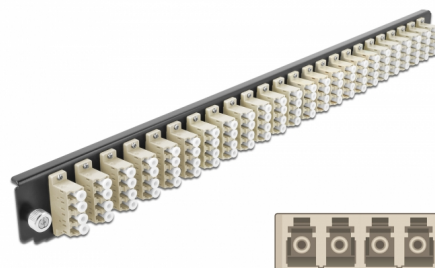

# Delock Panel frontowy 19", 24 porty LC Quad, beżowy

## Opis

Panel Delock 19" może być montowany na puszcze Delock 19".

## Szczegóły techniczne

- Złącze:
  - 24 x LC Quad żeński >
  - 24 x LC Quad żeński
- Kolor: beżowy
- Do światłowodów wielomodowy 96 OM2
- Tulejka z ceramiki cyrkonowej z zaślepką
- Do montowania puszce 19", 1U
- Obudowa kolor: czarny
- Wymiary (DxSxW): ok. 482,6 x 44,0 x 44,0 mm

## Physical characteristics

Obudowa kolor:	czarny
Depth:	44 mm
Width:	482,6 mm
Height:	44 mm