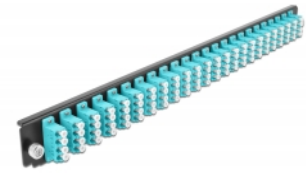

- Přední panel spojovací krabice rozměru 19"

Příslušenství