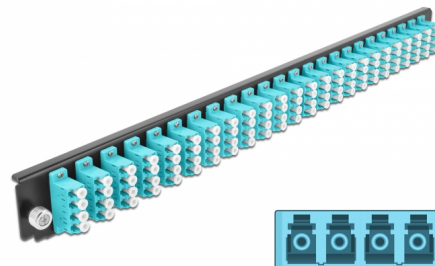

# Delock Přední panel spojovací krabice rozměru 19" na 24 vývodů, LC Quad, aqua

## Popis

Tento přední panel značky Delock lze namontovat do spojovací krabice rozměru 19" značky Delock.

**Číslo produktu 43372**

EAN: 4043619433728

Země původu: China

Balení: White Box

## Technické detaily

- Konektor:  
24 x LC Quad samice >  
24 x LC Quad samice
- Barva: aqua
- Pro 96 multimód vláken OM3
- Zirkonický keramický kroužek s ochranou krytkou
- K montáži do spojovací krabice rozměru 19", 1U
- Pouzdro barva: černá
- Rozměry (DxŠxV): cca. 482,6 x 44,0 x 44,0 mm

## Physical characteristics

Pouzdro barva:	černá
Depth:	44 mm
Width:	482,6 mm
Height:	44 mm