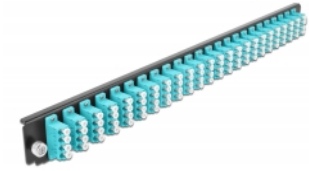

Delock 19" LWL Spleißbox Frontblende 24 Port LC Quad aqua

Beschreibung

Diese Frontblende von Delock kann in die 19" Spleißbox von Delock eingebaut werden.

Artikel-Nr. 43372

EAN: 4043619433728

Ursprungsland: China

Verpackung: White Box

Technische Daten

- Anschlüsse:
 - 24 x LC Quad Buchse >
 - 24 x LC Quad Buchse
- Farbe: aqua
- Für 96 OM3 Multimode Fasern
- Zirconium Keramik Ferrule mit Schutzkappe
- Zur Montage in 19" Spleißbox, 1 HE
- Gehäusefarbe: schwarz
- Maße (LxBxH): ca. 482,6 x 44,0 x 44,0 mm

Systemvoraussetzungen

- Delock 19" Glasfaser Spleißbox 43350

Packungsinhalt

- 19" Spleißbox Frontblende

Abbildungen

Allgemein

Montageart:	19"
-------------	-----

Physikalische Eigenschaften

Gehäusefarbe:	schwarz
Tiefe:	44 mm
Breite:	482,6 mm
Höhe:	44 mm