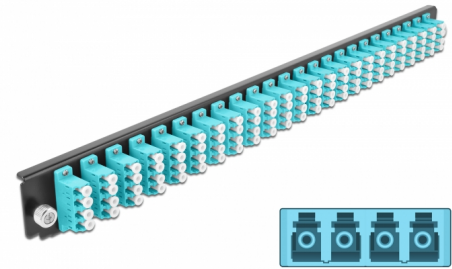

Delock 19" LWL Spleißbox Frontblende 24 Port LC Quad aqua

Beschreibung

Diese Frontblende von Delock kann in die 19" Spleißbox von Delock eingebaut werden.

Artikel-Nr. 43372

EAN: 4043619433728

Ursprungsland: China

Verpackung: White Box

Technische Daten

- Anschlüsse:
 - 24 x LC Quad Buchse >
 - 24 x LC Quad Buchse
- Farbe: aqua
- Für 96 OM3 Multimode Fasern
- Zirconium Keramik Ferrule mit Schutzkappe
- Zur Montage in 19" Spleißbox, 1 HE
- Gehäusefarbe: schwarz
- Maße (LxBxH): ca. 482,6 x 44,0 x 44,0 mm

Systemvoraussetzungen

- Delock 19" Glasfaser Spleißbox 43350

Packungsinhalt

- 19" Spleißbox Frontblende

Abbildungen

Allgemein

Montageart:	19"
-------------	-----

Physikalische Eigenschaften

Gehäusefarbe:	schwarz
Tiefe:	44 mm
Breite:	482,6 mm
Höhe:	44 mm