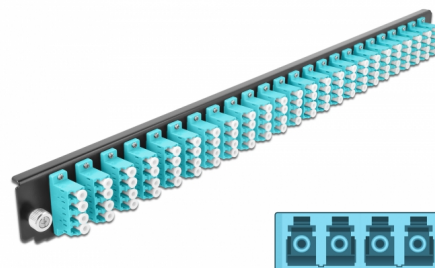

Delock Caja de empalme Panel Frontal 24 puertos LC Quad aguamarina de 19"

Descripción

Se puede montar este panel frontal de Delock en una caja de empalme de 19" de Delock.

Número de elemento 43372

EAN: 4043619433728

Pais de origen: China

Paquete: White Box

Detalles técnicos

- Conectores:
 - 24 x LC Quad hembra >
 - 24 x LC Quad hembra
- Color: aguamarina
- Para 96 fibras multimodo OM3
- Contera de cerámica de circonio con tapa de protección
- Para montar en caja de empalmes de 19", 1U
- Carcasa color: negro
- Dimensiones (LAXANxAL): aprox. 482,6 x 44,0 x 44,0 mm

Requisitos del sistema

- Caja de empalme de fibra óptica Delock 43350 de 19"

Contenido del paquete

- Caja de empalme panel frontal de 19"

Image

General

Mounting type:	19 in
----------------	-------

Physical characteristics

Carcasa color:	negro
Depth:	44 mm
Width:	482,6 mm
Height:	44 mm