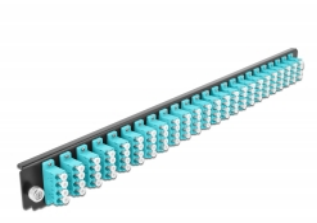

Delock Caja de empalme Panel Frontal 24 puertos LC Quad aguamarina de 19"

Descripción

Se puede montar este panel frontal de Delock en una caja de empalme de 19" de Delock.

Número de elemento 43372

EAN: 4043619433728

Pais de origen: China

Paquete: White Box

Detalles técnicos

- Conectores:
 - 24 x LC Quad hembra >
 - 24 x LC Quad hembra
- Color: aguamarina
- Para 96 fibras multimodo OM3
- Contera de cerámica de circonio con tapa de protección
- Para montar en caja de empalmes de 19", 1U
- Carcasa color: negro
- Dimensiones (LAXANxAL): aprox. 482,6 x 44,0 x 44,0 mm

Requisitos del sistema

- Caja de empalme de fibra óptica Delock 43350 de 19"

Contenido del paquete

- Caja de empalme panel frontal de 19"

Image

General

Mounting type:	19 in
----------------	-------

Physical characteristics

Carcasa color:	negro
Depth:	44 mm
Width:	482,6 mm
Height:	44 mm