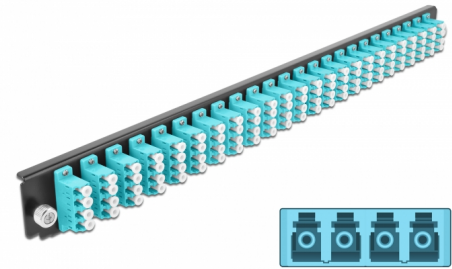

# Delock Panneau frontal de boîtier d'épissure 19", 24 ports LC Quad ,aqua

## Description

Ce panneau frontal de Delock peut être monté sur un boîtier à épissure de 19" Delock.

**N° produit 43372**

EAN: 4043619433728

Pays d'origine: China

Emballage: White Box

## Détails techniques

- Connecteurs :
  - 24 x LC Quad femelle >
  - 24 x LC Quad femelle
- Couleur : aqua
- Pour 96 fibres OM3 multimode
- Férule en céramique de zircone avec capuchon de protection
- Pour le montage sur un boîtier à épissure 19", 1 unité
- Boîtier couleur: noir
- Dimensions (LxlxH) : env. 482,6 x 44,0 x 44,0 mm

## Physical characteristics

Boitier couleur:	noir
Depth:	44 mm
Width:	482,6 mm
Height:	44 mm