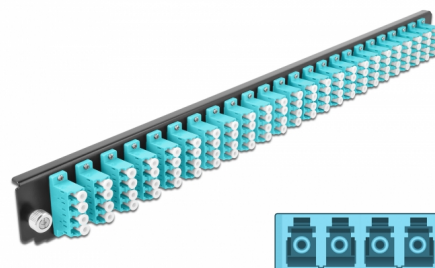

Delock Panel frontowy 19", 24 porty LC Quad, morski

Opis

Panel Delock 19" może być montowany na puszcze Delock 19".

Numer artykułu 43372

EAN: 4043619433728

Kraj pochodzenia: China

Opakowanie: White Box

Szczegóły techniczne

- Złącze:
 - 24 x LC Quad żeński >
 - 24 x LC Quad żeński
- Kolorystyka: morski
- Do światłowodów wielomodowy 96 OM3
- Tulejka z ceramiki cyrkonowej z zaślepką
- Do montowania puszki 19", 1U
- Obudowa kolor: czarny
- Wymiary (DxSxW): ok. 482,6 x 44,0 x 44,0 mm

Wymagania systemowe

- Puszka kablowa Delock 19" do światłowodu, 43350

Zawartość opakowania

- Panel frontowy puszki 19"

Zdjęcia

General

Mounting type:	19 in
----------------	-------

Physical characteristics

Obudowa kolor:	czarny
Depth:	44 mm
Width:	482,6 mm
Height:	44 mm