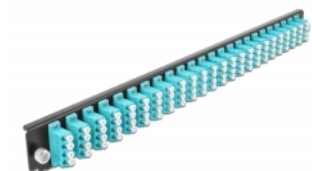

Delock Panel frontowy 19", 24 porty LC Quad, morski

Opis

Panel Delock 19" może być montowany na puszcze Delock 19".

Numer artykułu 43372

EAN: 4043619433728

Kraj pochodzenia: China

Opakowanie: White Box

Szczegóły techniczne

- Złącze:
 - 24 x LC Quad żeński >
 - 24 x LC Quad żeński
- Kolorystyka: morski
- Do światłowodów wielomodowy 96 OM3
- Tulejka z ceramiki cyrkonowej z zaślepką
- Do montowania puszki 19", 1U
- Obudowa kolor: czarny
- Wymiary (DxSxW): ok. 482,6 x 44,0 x 44,0 mm

Wymagania systemowe

- Puszka kablowa Delock 19" do światłowodu, 43350

Zawartość opakowania

- Panel frontowy puszki 19"

Zdjęcia

General

Mounting type:	19 in
----------------	-------

Physical characteristics

Obudowa kolor:	czarny
Depth:	44 mm
Width:	482,6 mm
Height:	44 mm