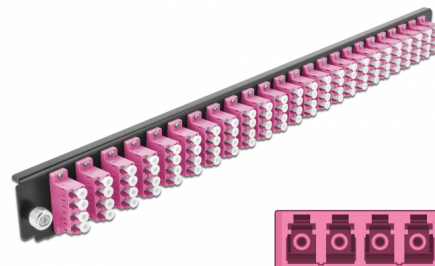

# Delock Přední panel spojovací krabice rozměru 19" na 24 vývodů, LC Quad, fialová

## Popis

Tento přední panel značky Delock lze namontovat do spojovací krabice rozměru 19" značky Delock.

**Číslo produktu 43373**

EAN: 4043619433735

Země původu: China

Balení: White Box

## Technické detaily

- Konektor:  
24 x LC Quad samice >  
24 x LC Quad samice
- Barva: fialová
- Pro 96 multimód vláken OM4
- Zirkonický keramický kroužek s ochranou krytkou
- K montáži do spojovací krabice rozměru 19", 1U
- Pouzdro barva: černá
- Rozměry (DxŠxV): cca. 482,6 x 44,0 x 44,0 mm

## Physical characteristics

Pouzdro barva:	černá
Depth:	44 mm
Width:	482,6 mm
Height:	44 mm