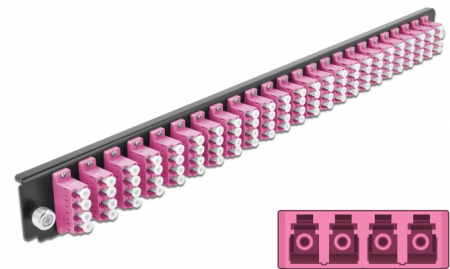

Delock 19" LWL Spleißbox Frontblende 24 Port LC Quad violett

Beschreibung

Diese Frontblende von Delock kann in die 19" Spleißbox von Delock eingebaut werden.

Artikel-Nr. 43373

EAN: 4043619433735

Ursprungsland: China

Verpackung: White Box

Technische Daten

- Anschlüsse:
 - 24 x LC Quad Buchse >
 - 24 x LC Quad Buchse
- Farbe: violett
- Für 96 OM4 Multimode Fasern
- Zirconium Keramik Ferrule mit Schutzkappe
- Zur Montage in 19" Spleißbox, 1 HE
- Gehäusefarbe: schwarz
- Maße (LxBxH): ca. 482,6 x 44,0 x 44,0 mm

Systemvoraussetzungen

- Delock 19" Glasfaser Spleißbox 43350

Packungsinhalt

- 19" Spleißbox Frontblende

Abbildungen

Allgemein

Montageart:	19"
-------------	-----

Physikalische Eigenschaften

Gehäusefarbe:	schwarz
Tiefe:	44 mm
Breite:	482,6 mm
Höhe:	44 mm