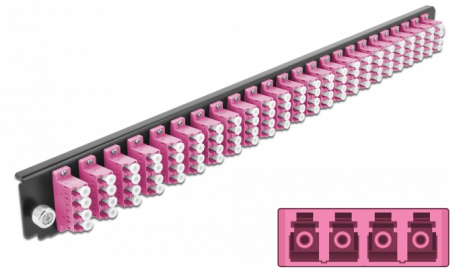

Delock Caja de empalme Panel Frontal 24 puertos LC Quad violeta de 19"

Descripción

Se puede montar este panel frontal de Delock en una caja de empalme de 19" de Delock.

Número de elemento 43373

EAN: 4043619433735

Pais de origen: China

Paquete: White Box

Detalles técnicos

- Conectores:
 - 24 x LC Quad hembra >
 - 24 x LC Quad hembra
- Color: violeta
- Para 96 fibras multimodo OM4
- Contera de cerámica de circonio con tapa de protección
- Para montar en caja de empalmes de 19", 1U
- Carcasa color: negro
- Dimensiones (LAXANxAL): aprox. 482,6 x 44,0 x 44,0 mm

Requisitos del sistema

- Caja de empalme de fibra óptica Delock 43350 de 19"

Contenido del paquete

- Caja de empalme panel frontal de 19"

Image

General

Mounting type:	19 in
----------------	-------

Physical characteristics

Carcasa color:	negro
Depth:	44 mm
Width:	482,6 mm
Height:	44 mm