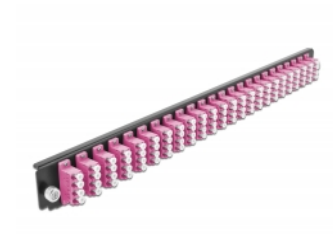

Delock Caja de empalme Panel Frontal 24 puertos LC Quad violeta de 19"

Descripción

Se puede montar este panel frontal de Delock en una caja de empalme de 19" de Delock.

Número de elemento 43373

EAN: 4043619433735

Pais de origen: China

Paquete: White Box

Detalles técnicos

- Conectores:
 - 24 x LC Quad hembra >
 - 24 x LC Quad hembra
- Color: violeta
- Para 96 fibras multimodo OM4
- Contera de cerámica de circonio con tapa de protección
- Para montar en caja de empalmes de 19", 1U
- Carcasa color: negro
- Dimensiones (LAXANxAL): aprox. 482,6 x 44,0 x 44,0 mm

Requisitos del sistema

- Caja de empalme de fibra óptica Delock 43350 de 19"

Contenido del paquete

- Caja de empalme panel frontal de 19"

Image

General

Mounting type:	19 in
----------------	-------

Physical characteristics

Carcasa color:	negro
Depth:	44 mm
Width:	482,6 mm
Height:	44 mm