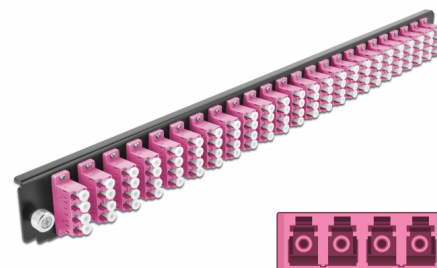

Delock Panel frontowy 19", 24 porty LC Quad, fioletowy

Opis

Panel Delock 19" może być montowany na puszcze Delock 19".

Numer artykułu 43373

EAN: 4043619433735

Kraj pochodzenia: China

Opakowanie: White Box

Szczegóły techniczne

- Złącze:
 - 24 x LC Quad żeński >
 - 24 x LC Quad żeński
- Kolorystyka: fioletowy
- Do światłowodów wielomodowy 96 OM4
- Tulejka z ceramiki cyrkonowej z zaślepką
- Do montowania puszce 19", 1U
- Obudowa kolor: czarny
- Wymiary (DxSxW): ok. 482,6 x 44,0 x 44,0 mm

Wymagania systemowe

- Puszka kablowa Delock 19" do światłowodu, 43350

Zawartość opakowania

- Panel frontowy puszeki 19"

Zdjęcia

General

Mounting type:	19 in
----------------	-------

Physical characteristics

Obudowa kolor:	czarny
Depth:	44 mm
Width:	482,6 mm
Height:	44 mm