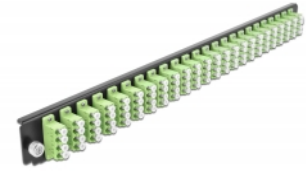

Delock Přední panel spojovací krabice rozměru 19" na 24 vývodů, LC Quad, žlutozelená

Popis

Tento přední panel značky Delock lze namontovat do spojovací krabice rozměru 19" značky Delock.

Číslo produktu 43374

EAN: 4043619433742

Země původu: China

Balení: White Box

Technické detaily

- Konektor:
24 x LC Quad samice >
24 x LC Quad samice
- Barva: žlutozelená
- Pro 96 multimód vláken OM5
- Zirkonický keramický kroužek s ochranou krytkou
- K montáži do spojovací krabice rozměru 19", 1U
- Pouzdro barva: černá
- Rozměry (DxŠxV): cca. 482,6 x 44,0 x 44,0 mm

Systémové požadavky

- Spojovací krabice na optická vlákna 43350, rozměr 19", značky Delock

Obsah balení

- Přední panel spojovací krabice rozměru 19"

Příslušenství

General

Mounting type:	19 in
----------------	-------

Physical characteristics

Pouzdro barva:	černá
Depth:	44 mm
Width:	482,6 mm
Height:	44 mm