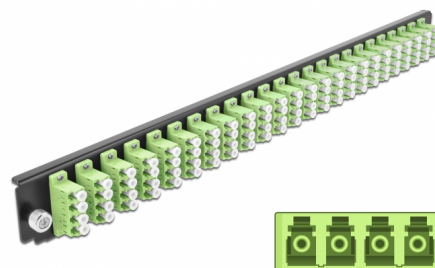

Delock Přední panel spojovací krabice rozměru 19" na 24 vývodů, LC Quad, žlutozelená

Popis

Tento přední panel značky Delock lze namontovat do spojovací krabice rozměru 19" značky Delock.

Číslo produktu 43374

EAN: 4043619433742

Země původu: China

Balení: White Box

Technické detaily

- Konektor:
24 x LC Quad samice >
24 x LC Quad samice
- Barva: žlutozelená
- Pro 96 multimód vláken OM5
- Zirkonický keramický kroužek s ochranou krytkou
- K montáži do spojovací krabice rozměru 19", 1U
- Pouzdro barva: černá
- Rozměry (DxŠxV): cca. 482,6 x 44,0 x 44,0 mm

Systémové požadavky

- Spojovací krabice na optická vlákna 43350, rozměr 19", značky Delock

Obsah balení

- Přední panel spojovací krabice rozměru 19"

Příslušenství

General

Mounting type:	19 in
----------------	-------

Physical characteristics

Pouzdro barva:	černá
Depth:	44 mm
Width:	482,6 mm
Height:	44 mm