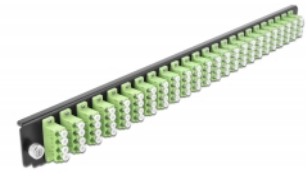

Delock 19" LWL Spleißbox Frontblende 24 Port LC Quad lindgrün

Beschreibung

Diese Frontblende von Delock kann in die 19" Spleißbox von Delock eingebaut werden.

Artikel-Nr. 43374

EAN: 4043619433742

Ursprungsland: China

Verpackung: White Box

Technische Daten

- Anschlüsse:
 - 24 x LC Quad Buchse >
 - 24 x LC Quad Buchse
- Farbe: lindgrün
- Für 96 OM5 Multimode Fasern
- Zirconium Keramik Ferrule mit Schutzkappe
- Zur Montage in 19" Spleißbox, 1 HE
- Gehäusefarbe: schwarz
- Maße (LxBxH): ca. 482,6 x 44,0 x 44,0 mm

Systemvoraussetzungen

- Delock 19" Glasfaser Spleißbox 43350

Packungsinhalt

- 19" Spleißbox Frontblende

Abbildungen

Allgemein

Montageart:	19"
-------------	-----

Physikalische Eigenschaften

Gehäusefarbe:	schwarz
Tiefe:	44 mm
Breite:	482,6 mm
Höhe:	44 mm