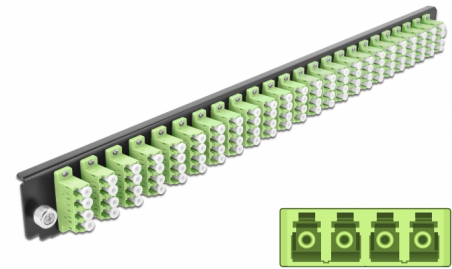

Delock 19" LWL Spleißbox Frontblende 24 Port LC Quad lindgrün

Beschreibung

Diese Frontblende von Delock kann in die 19" Spleißbox von Delock eingebaut werden.

Artikel-Nr. 43374

EAN: 4043619433742

Ursprungsland: China

Verpackung: White Box

Technische Daten

- Anschlüsse:
 - 24 x LC Quad Buchse >
 - 24 x LC Quad Buchse
- Farbe: lindgrün
- Für 96 OM5 Multimode Fasern
- Zirconium Keramik Ferrule mit Schutzkappe
- Zur Montage in 19" Spleißbox, 1 HE
- Gehäusefarbe: schwarz
- Maße (LxBxH): ca. 482,6 x 44,0 x 44,0 mm

Systemvoraussetzungen

- Delock 19" Glasfaser Spleißbox 43350

Packungsinhalt

- 19" Spleißbox Frontblende

Abbildungen

Allgemein

Montageart:	19"
-------------	-----

Physikalische Eigenschaften

Gehäusefarbe:	schwarz
Tiefe:	44 mm
Breite:	482,6 mm
Höhe:	44 mm