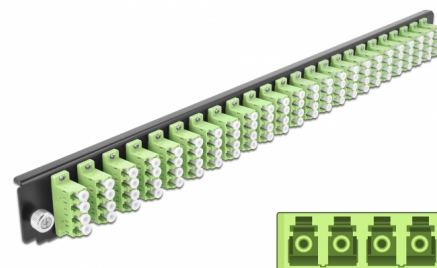

# Delock Panneau frontal de boîtier d'épissure 19", 24 ports LC Quad ,vert citron

## Description

Ce panneau frontal de Delock peut être monté sur un boîtier à épissure de 19" Delock.

**N° produit 43374**

EAN: 4043619433742

Pays d'origine: China

Emballage: White Box

## Détails techniques

- Connecteurs :
  - 24 x LC Quad femelle >
  - 24 x LC Quad femelle
- Couleur : vert citron
- Pour 96 fibres OM5 multimode
- Férule en céramique de zircone avec capuchon de protection
- Pour le montage sur un boîtier à épissure 19", 1 unité
- Boîtier couleur: noir
- Dimensions (LxIxH) : env. 482,6 x 44,0 x 44,0 mm