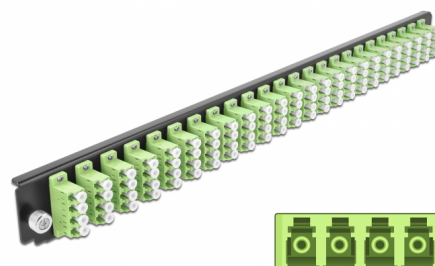

Delock Panel frontowy 19", 24 porty LC Quad, limonka

Opis

Panel Delock 19" może być montowany na puszcze Delock 19".

Numer artykułu 43374

EAN: 4043619433742

Kraj pochodzenia: China

Opakowanie: White Box

Szczegóły techniczne

- Złącze:
 - 24 x LC Quad żeński >
 - 24 x LC Quad żeński
- Kolor: limonka
- Do światłowodów wielomodowy 96 OM5
- Tulejka z ceramiki cyrkonowej z zaślepką
- Do montowania puszki 19", 1U
- Obudowa kolor: czarny
- Wymiary (DxSxW): ok. 482,6 x 44,0 x 44,0 mm

Wymagania systemowe

- Puszka kablowa Delock 19" do światłowodu, 43350

Zawartość opakowania

- Panel frontowy puszki 19"

Zdjęcia

General

Mounting type:	19 in
----------------	-------

Physical characteristics

Obudowa kolor:	czarny
Depth:	44 mm
Width:	482,6 mm
Height:	44 mm