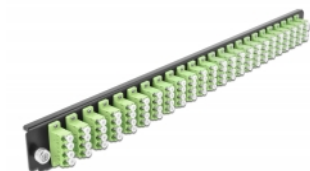

Delock Panel frontowy 19", 24 porty LC Quad, limonka

Opis

Panel Delock 19" może być montowany na puszcze Delock 19".

Numer artykułu 43374

EAN: 4043619433742

Kraj pochodzenia: China

Opakowanie: White Box

Szczegóły techniczne

- Złącze:
 - 24 x LC Quad żeński >
 - 24 x LC Quad żeński
- Kolor: limonka
- Do światłowodów wielomodowy 96 OM5
- Tulejka z ceramiki cyrkonowej z zaślepką
- Do montowania puszki 19", 1U
- Obudowa kolor: czarny
- Wymiary (DxSxW): ok. 482,6 x 44,0 x 44,0 mm

Wymagania systemowe

- Puszka kablowa Delock 19" do światłowodu, 43350

Zawartość opakowania

- Panel frontowy puszki 19"

Zdjęcia

General

Mounting type:	19 in
----------------	-------

Physical characteristics

Obudowa kolor:	czarny
Depth:	44 mm
Width:	482,6 mm
Height:	44 mm