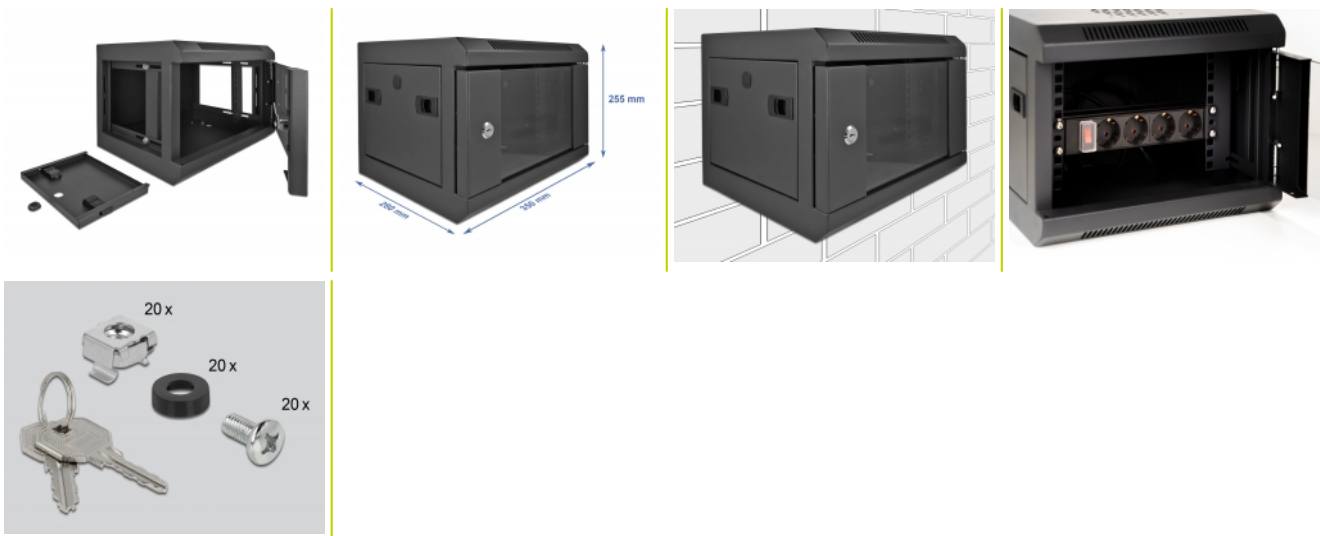

Obsah balení

- Síťová skříň
- 2 x klíč
- 20 x šroubky M6
- 20 x podložka
- 20 x klecové matice

Příslušenství