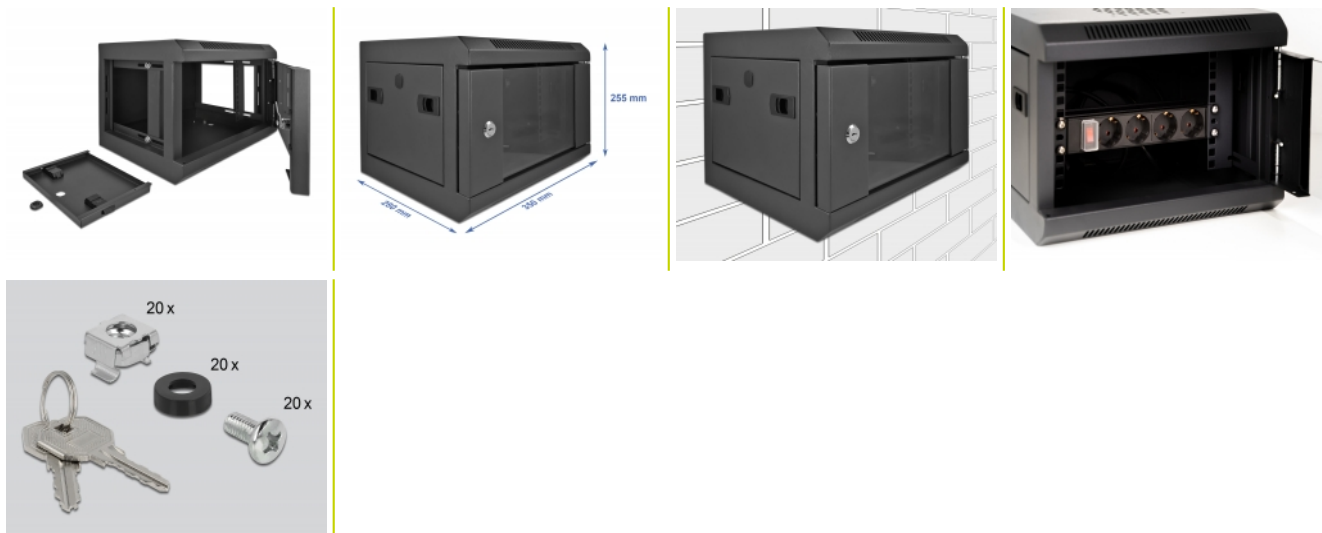

Contenu de l'emballage

- Armoire de réseau
- 2 x clé
- 20 x vis M6
- 20 x rondelle
- 20 x écrous à cage

Image