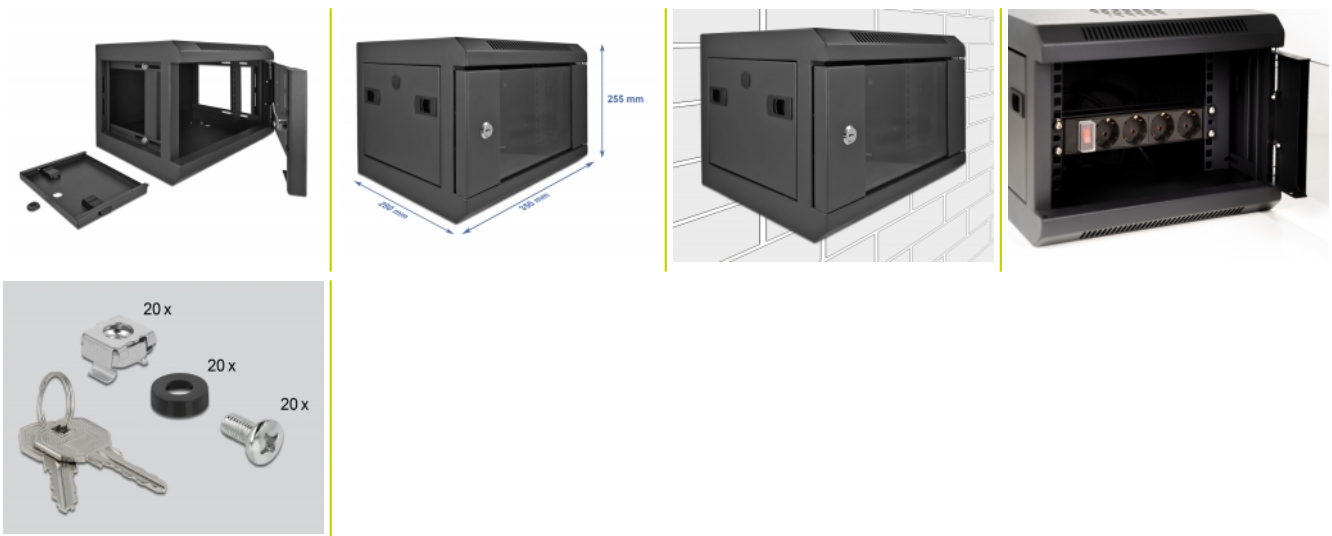

Zawartość opakowania

- Szafa sieciowa
- 2 x klucze
- 20 x śruby M6
- 20 x podkładka
- 20 x nakrętka klatkowa

Zdjęcia