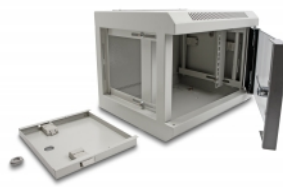

Obsah balení

- Síťová skříň
- 2 x klíč
- 20 x šroubky M6
- 20 x podložka
- 20 x klecové matice

Příslušenství