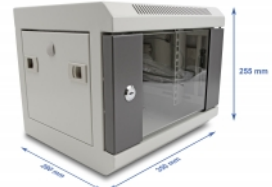

Obsah balení

- Síťová skříň
- 2 x klíč
- 20 x šroubky M6
- 20 x podložka
- 20 x klecové matice

Příslušenství