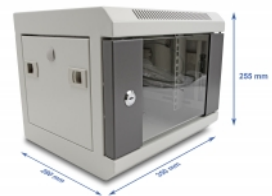

Zawartość opakowania

- Szafa sieciowa
- 2 x klucze
- 20 x śruby M6
- 20 x podkładka
- 20 x nakrętka klatkowa

Zdjęcia