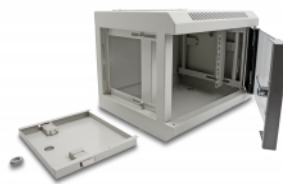

Zawartość opakowania

- Szafa sieciowa
- 2 x klucze
- 20 x śruby M6
- 20 x podkładka
- 20 x nakrętka klatkowa

Zdjęcia