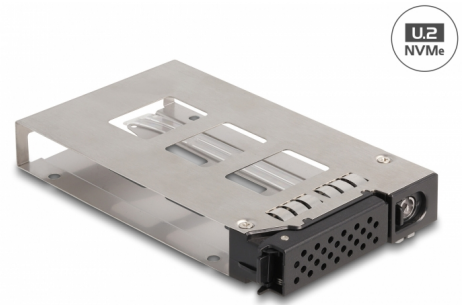

# Delock Plateau d'entrée de rack mobile pour 1 x U.2 NVMe SSD 2.5" pour rack mobile 47005 / 47011 / 47019

## Description

Ce rack interne amovible de Delock permet d'installer un SSD 2.5" U.2 NVMe et il est compatible avec un rack mobile 47005, 47011 et 47019.

**N° produit 47018**

EAN: 4043619470181

Pays d'origine: China

## Détails techniques

- Convient à 2.5" U.2 NVMe SSD :  
Disques durs jusqu'à 15 mm de hauteur
- Avec verrouillage à clé
- Matière : métal
- 2 x Témoin DEL

## Contenu de l'emballage

- Plateau d'entrée de rack mobile
- 2 x clé
- Vis